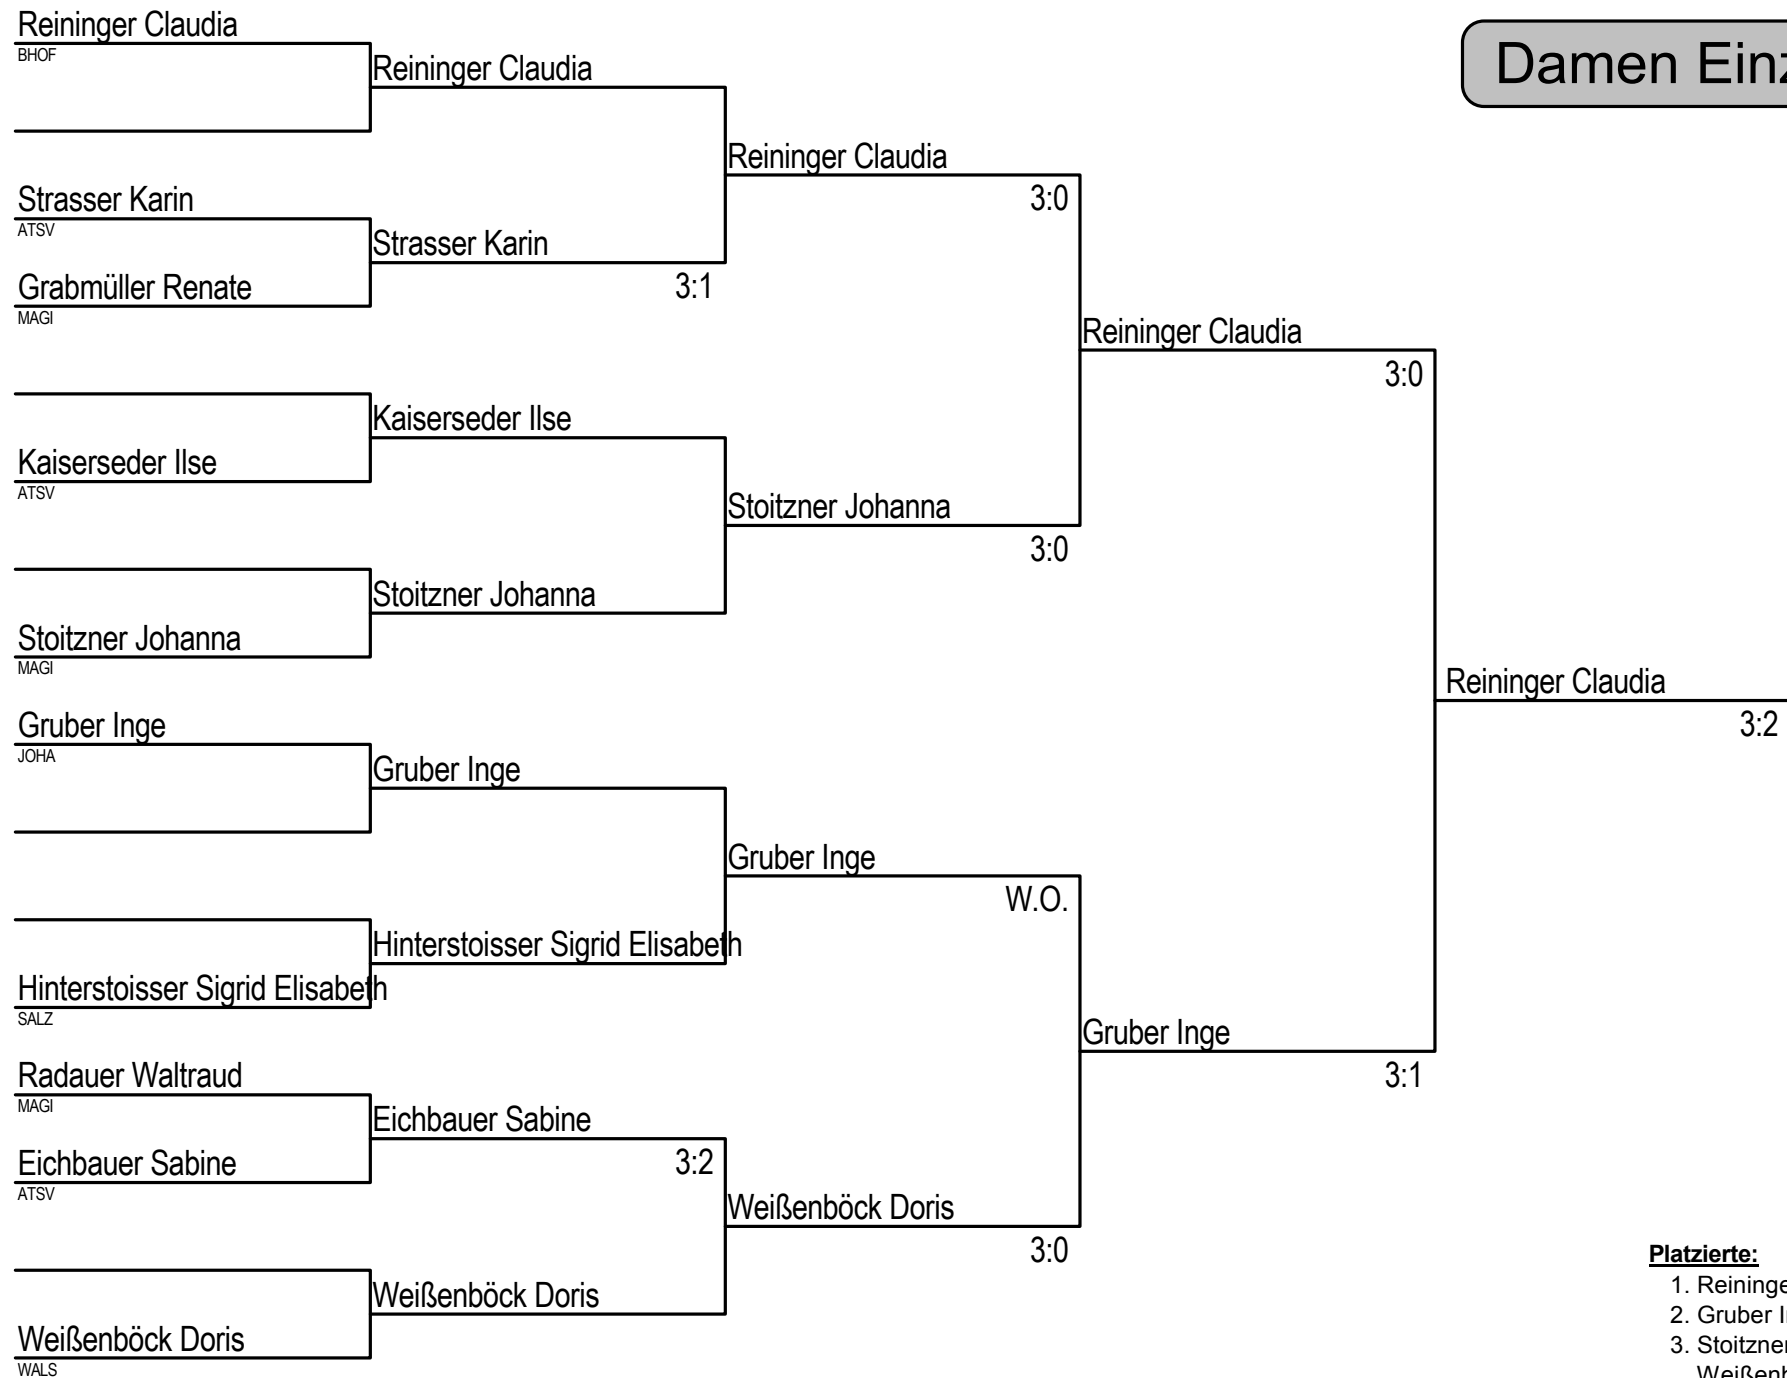

Damen Einzel + 40

1. **Platzierte:**
1. Reiningger Claudia (BHO)
  2. Gruber Inge (JOHA)
  3. Stoitzner Johanna (MAGI)
    Weißenböck Doris (WALS)