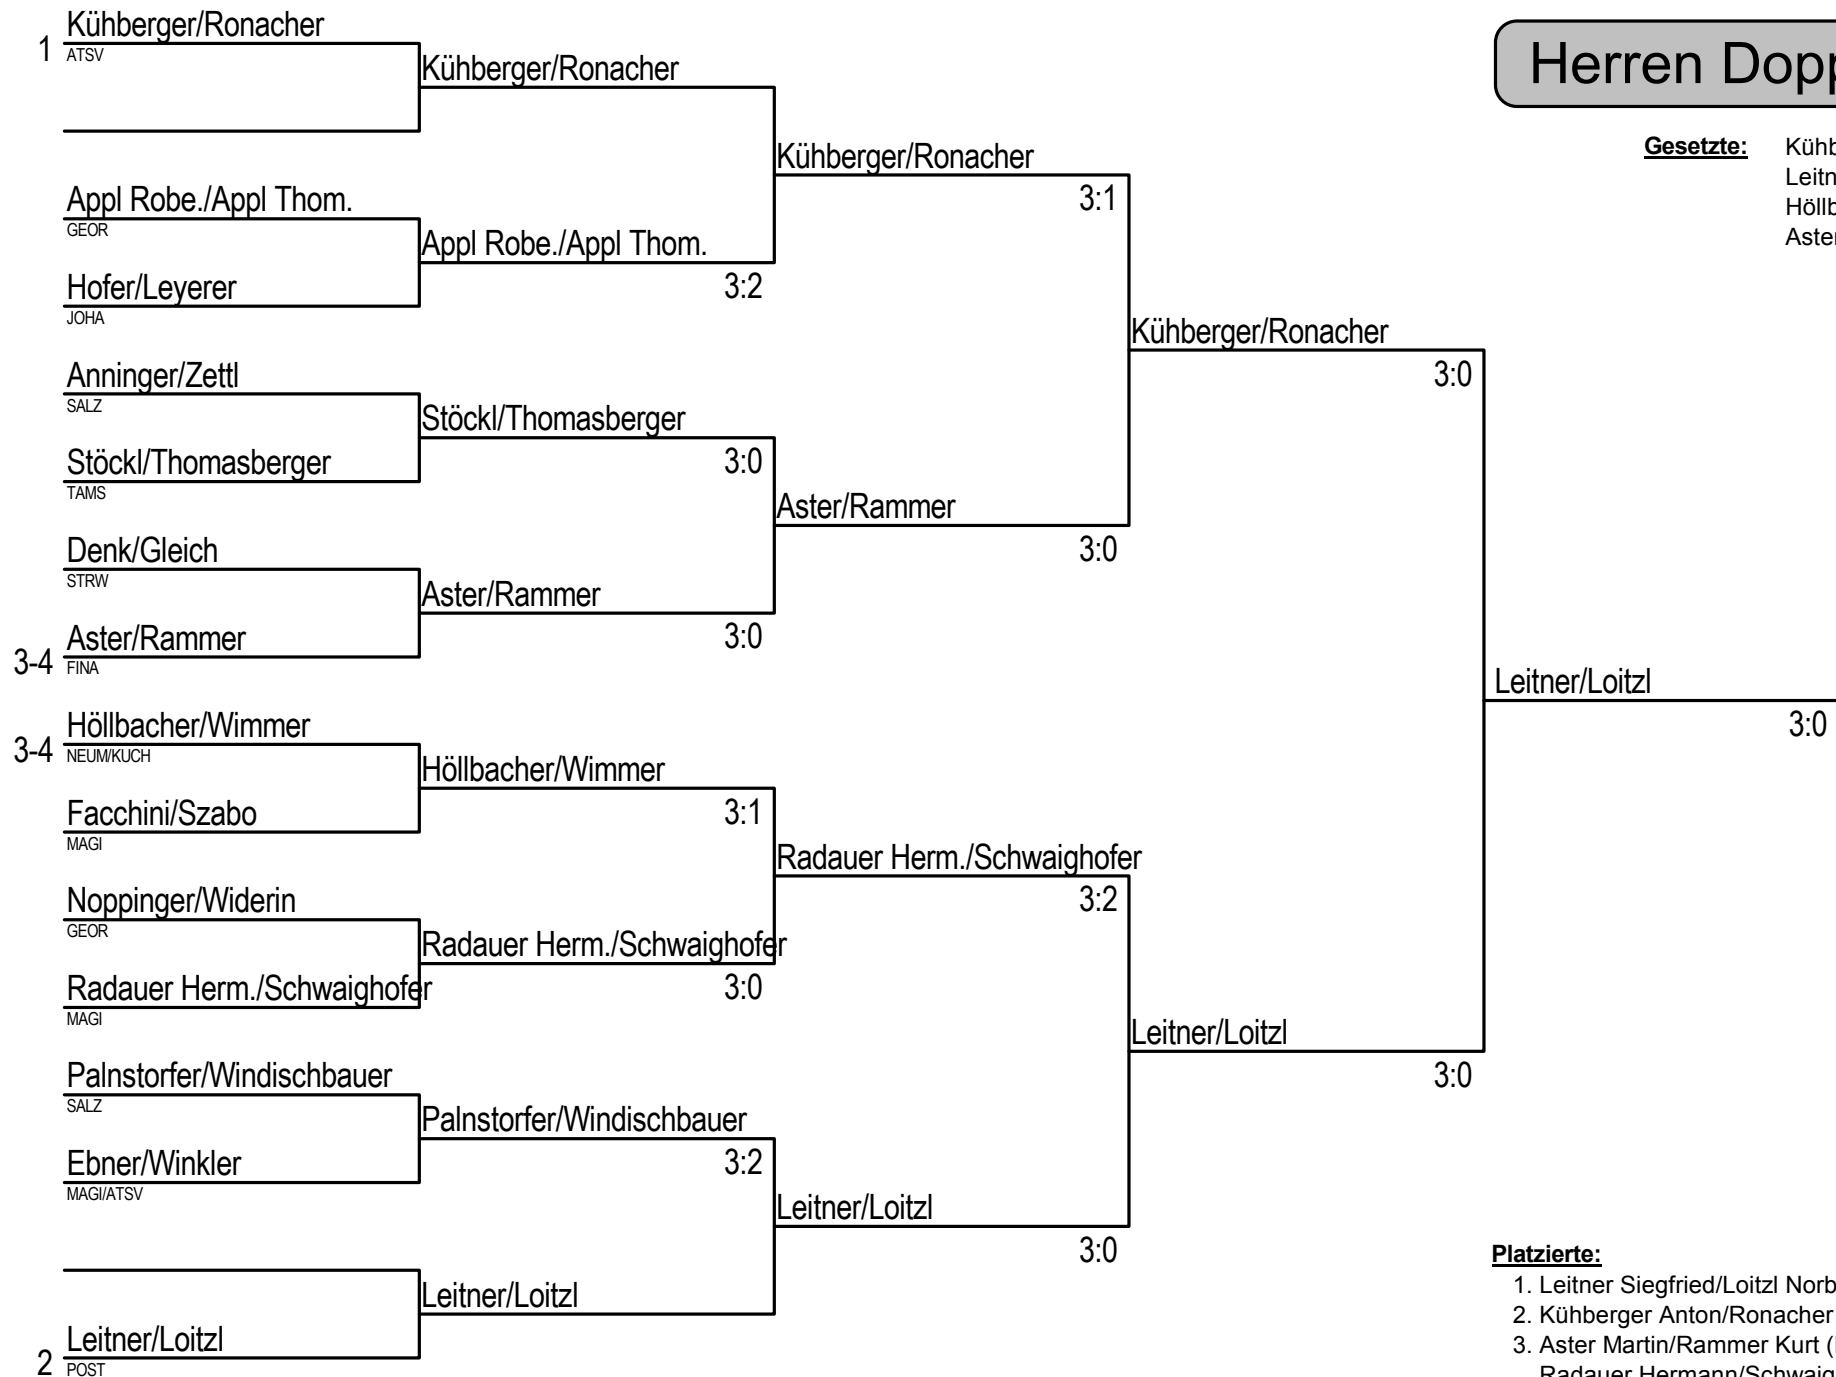

Herren Doppel + 40

Gesetzte: Kühberger/Ronacher
Leitner/Loitzl
Höllbacher/Wimmer
Aster/Rammer

Platzierte:

1. Leitner Siegfried/Loitzl Norbert (POST)
2. Kühberger Anton/Ronacher Klaus (ATSV)
3. Aster Martin/Rammer Kurt (FINA)
  Radauer Hermann/Schwaighofer Erich (MAGI)