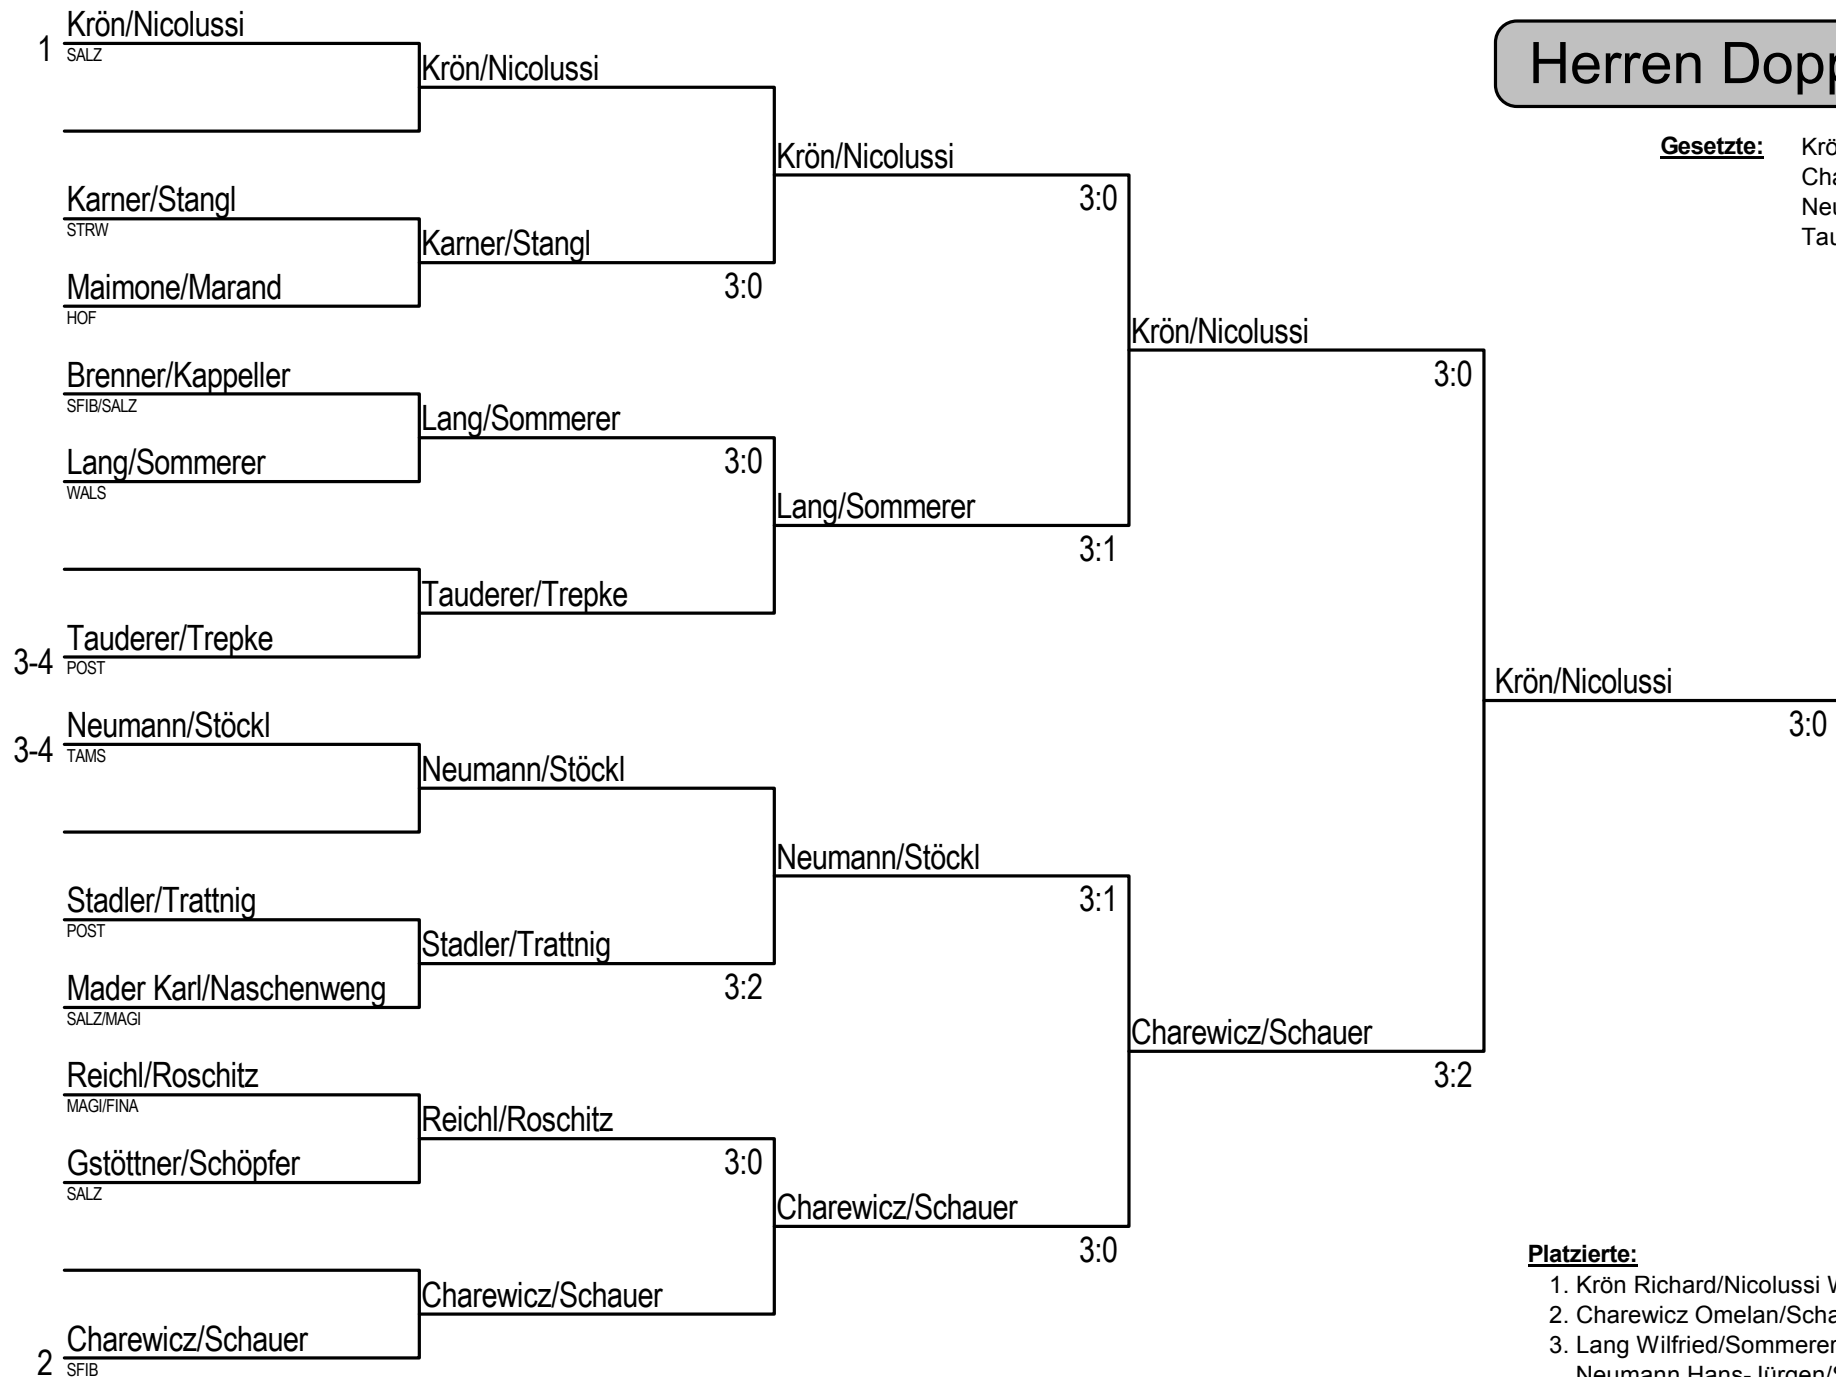

Herren Doppel + 60

Gesetzte: Krön/Nicolussi
Charewicz/Schauer
Neumann/Stöckl
Tauderer/Trepke

Platzierte:
1. Krön Richard/Nicolussi Walter (SALZ)
2. Charewicz Omelan/Schauer Bernd (SFIB)
3. Lang Wilfried/Sommerer Kurt (WALS)
Neumann Hans-Jürgen/Stöckl Karl (TAMS)