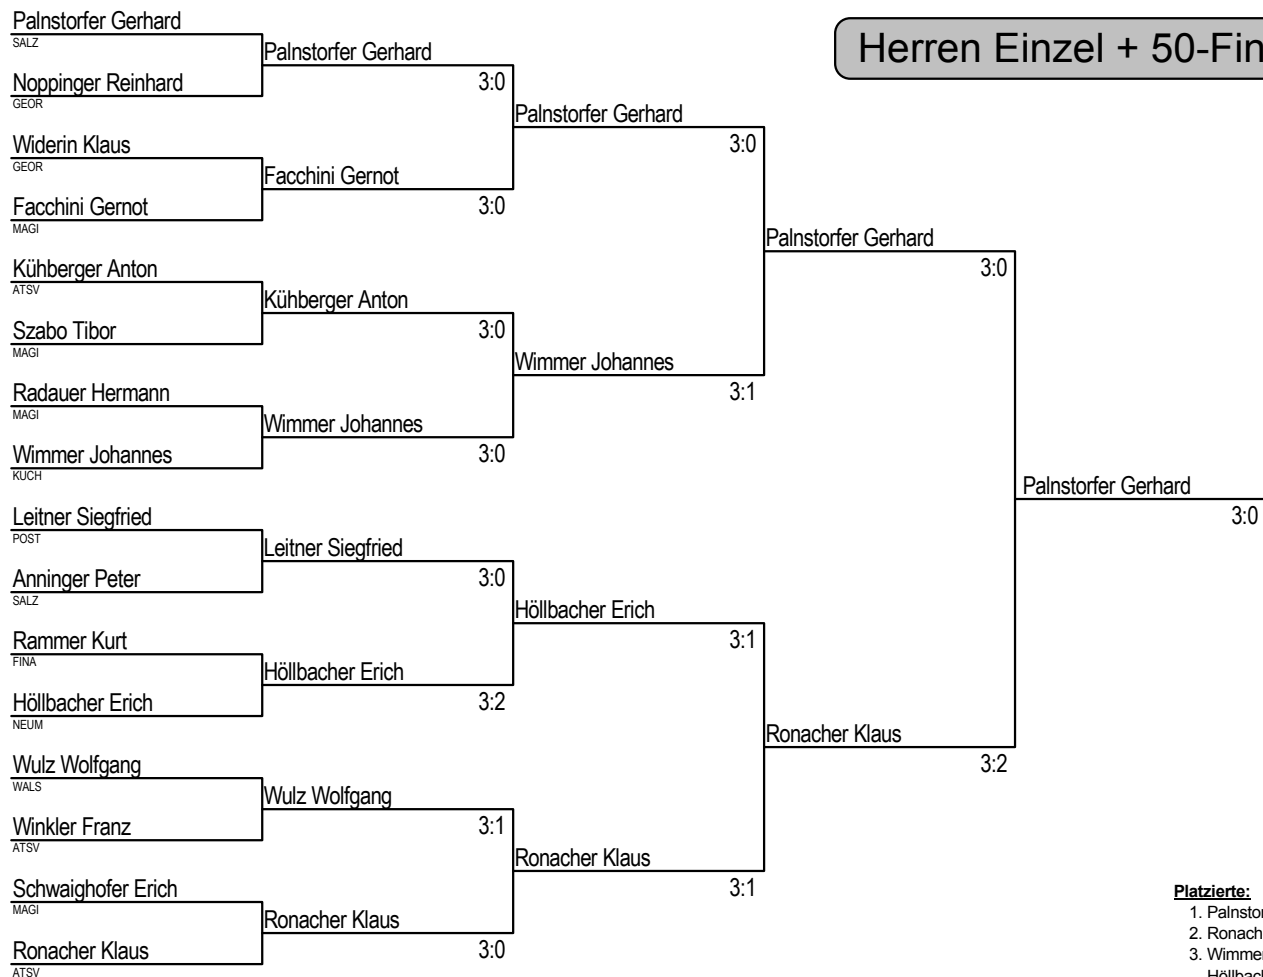

Herren Einzel + 50 Vorrunde Gruppe F		Windischbauer	Facchini Gernot	Rammer Kurt	- spielfrei	Siege	Niederlagen	Punkte	Rang
Windischbauer Walter	SALZ		0:2	0:2		0	2	2	3
Facchini Gernot	MAGI	2:0		2:1		2	0	4	1
Rammer Kurt	FINA	2:0	1:2			1	1	3	2
- spielfrei									

Herren Einzel + 50 Vorrunde Gruppe G		Denk Franz	Radauer Herma	Höllbacher Erich	- spielfrei	Siege	Niederlagen	Punkte	Rang
Denk Franz	STRW		0:2	0:2		0	2	2	3
Radauer Hermann	MAGI	2:0		1:2		1	1	3	2
Höllbacher Erich	NEUM	2:0	2:1			2	0	4	1
- spielfrei									

Herren Einzel + 50 Vorrunde Gruppe H		Wulz Wolfgang	Widerin Klaus	- spielfrei	- spielfrei	Siege	Niederlagen	Punkte	Rang
Wulz Wolfgang	WALS		2:1			1	0	2	1
Widerin Klaus	GEOR	1:2				0	1	1	2
- spielfrei									
- spielfrei									

Herren Einzel + 50-Finalrunde

1. **Platzierte:**
1. Palnstorfer Gerhard (SALZ)
  2. Ronacher Klaus (ATSV)
  3. Wimmer Johannes (KUCH)
  4. Höllbacher Erich (NEUM)