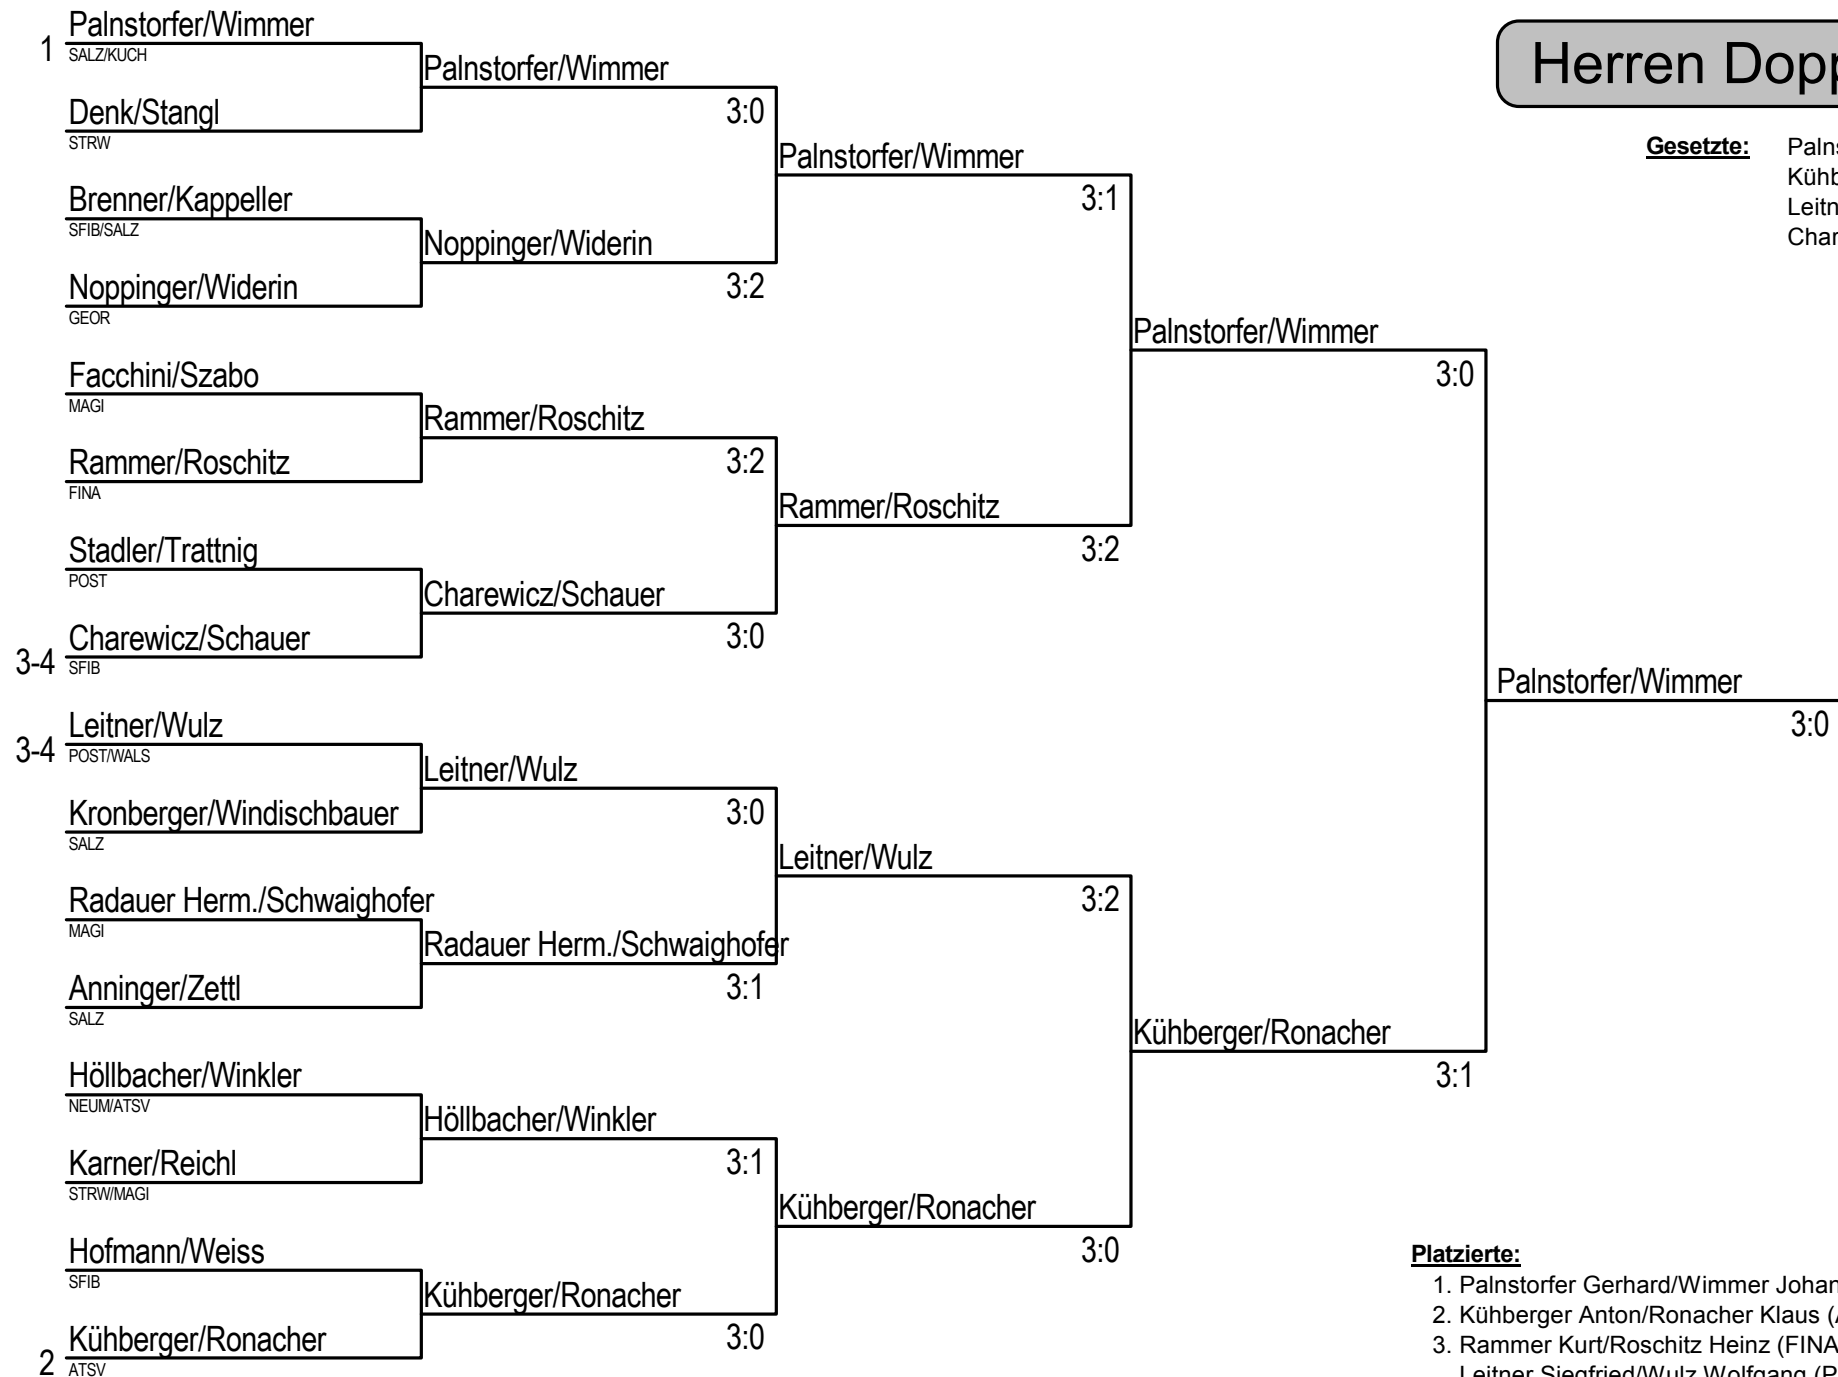

Herren Doppel + 50

Gesetzte: Palnstorfer/Wimmer
Kühberger/Ronacher
Leitner/Wulz
Charewicz/Schauer

Platzierte:

1. Palnstorfer Gerhard/Wimmer Johannes (SALZ/KUCH)
2. Kühberger Anton/Ronacher Klaus (ATSV)
3. Rammer Kurt/Roschitz Heinz (FINA)
  Leitner Siegfried/Wulz Wolfgang (POST/WALS)