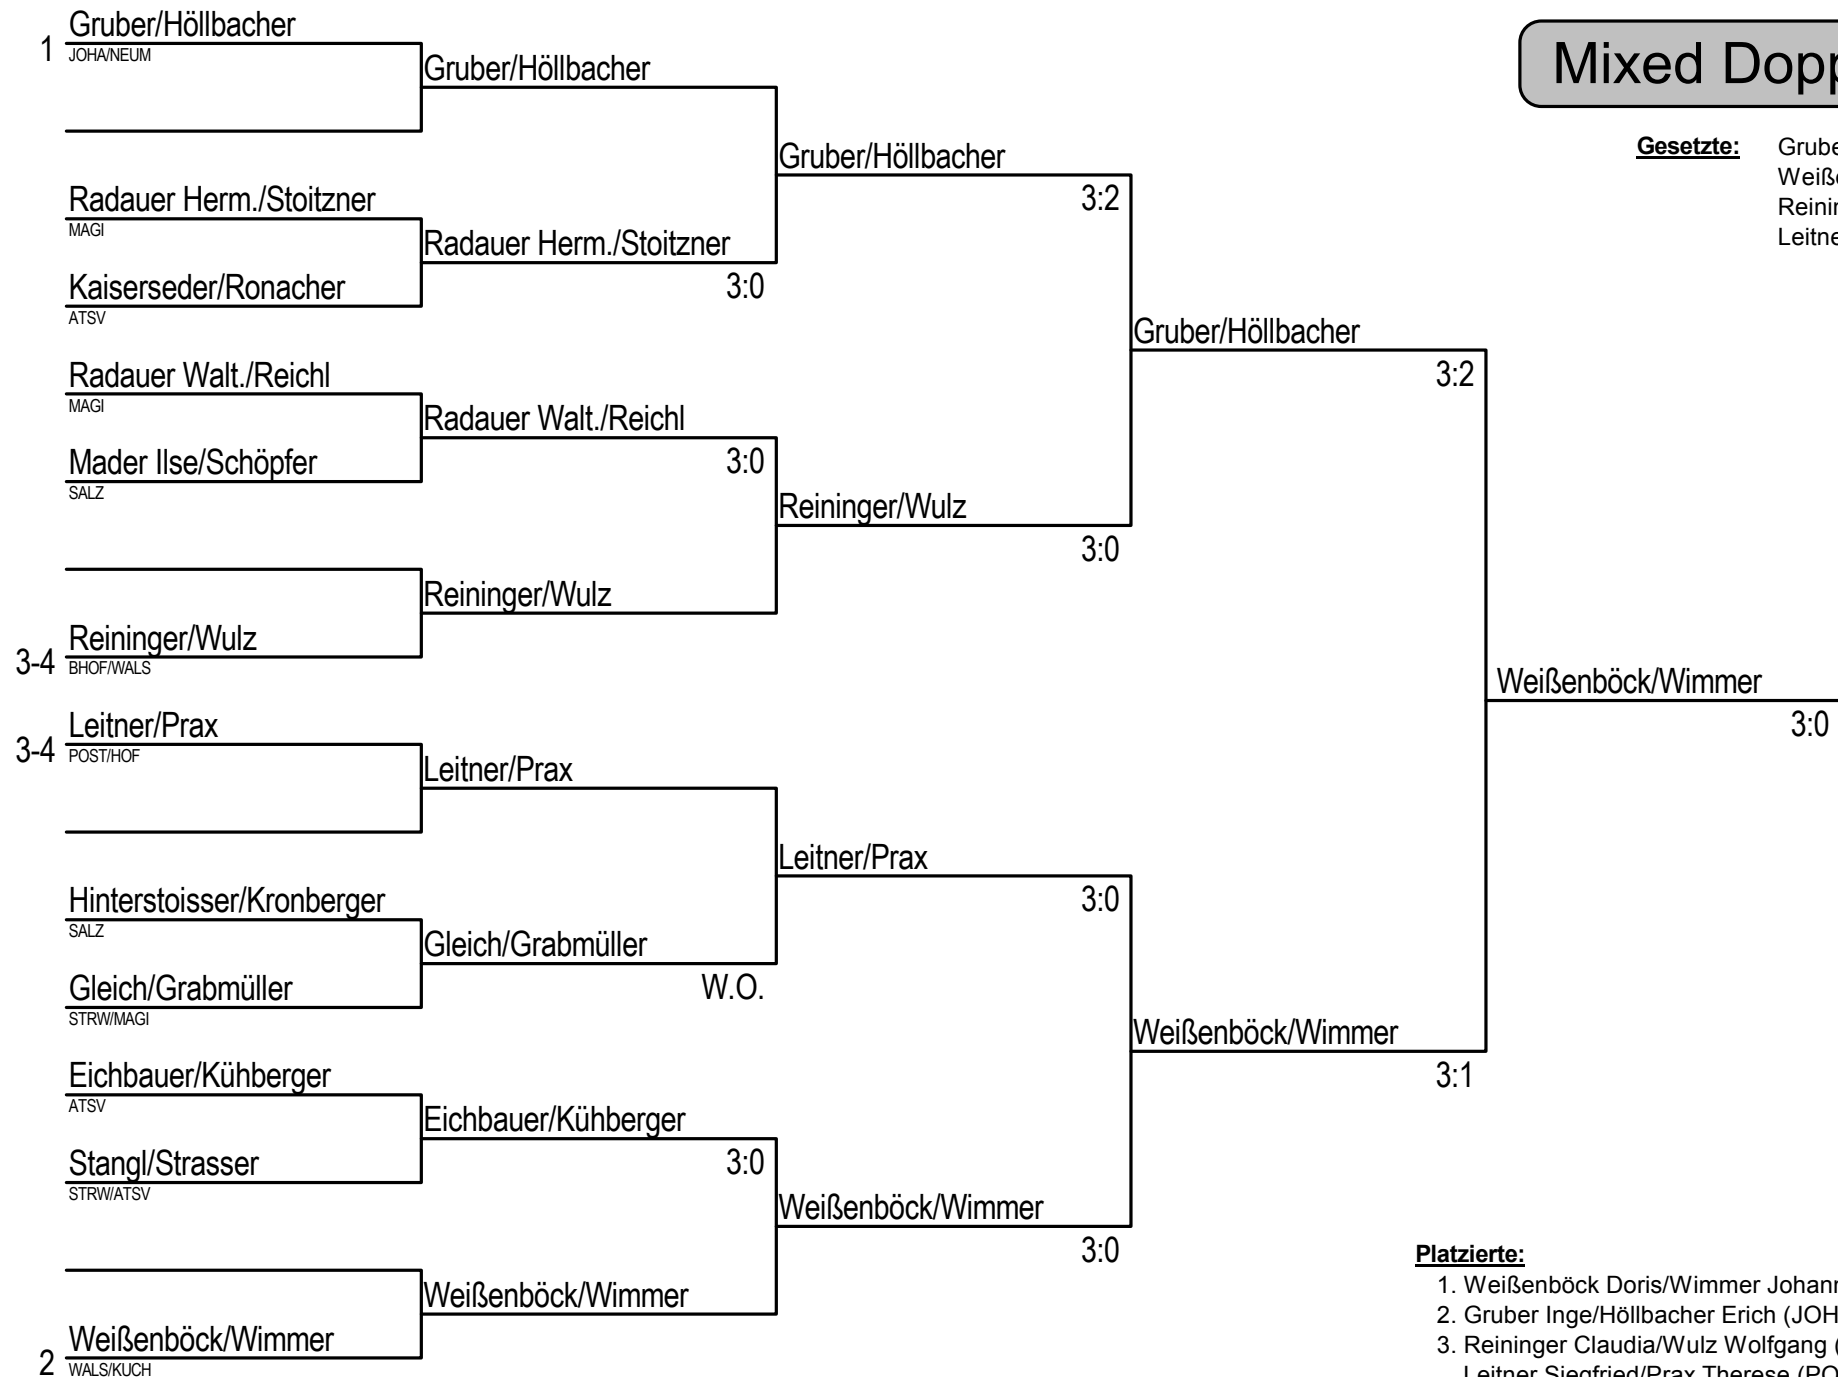

Mixed Doppel + 40

1. **Platzierte:**
1. Weißenböck Doris/Wimmer Johannes (WALS/KUCH)
  2. Gruber Inge/Höllbacher Erich (JOHA/NEUM)
  3. Reiningner Claudia/Wulz Wolfgang (BHOF/WALS)
    Leitner Siegfried/Prax Therese (POST/HOF)