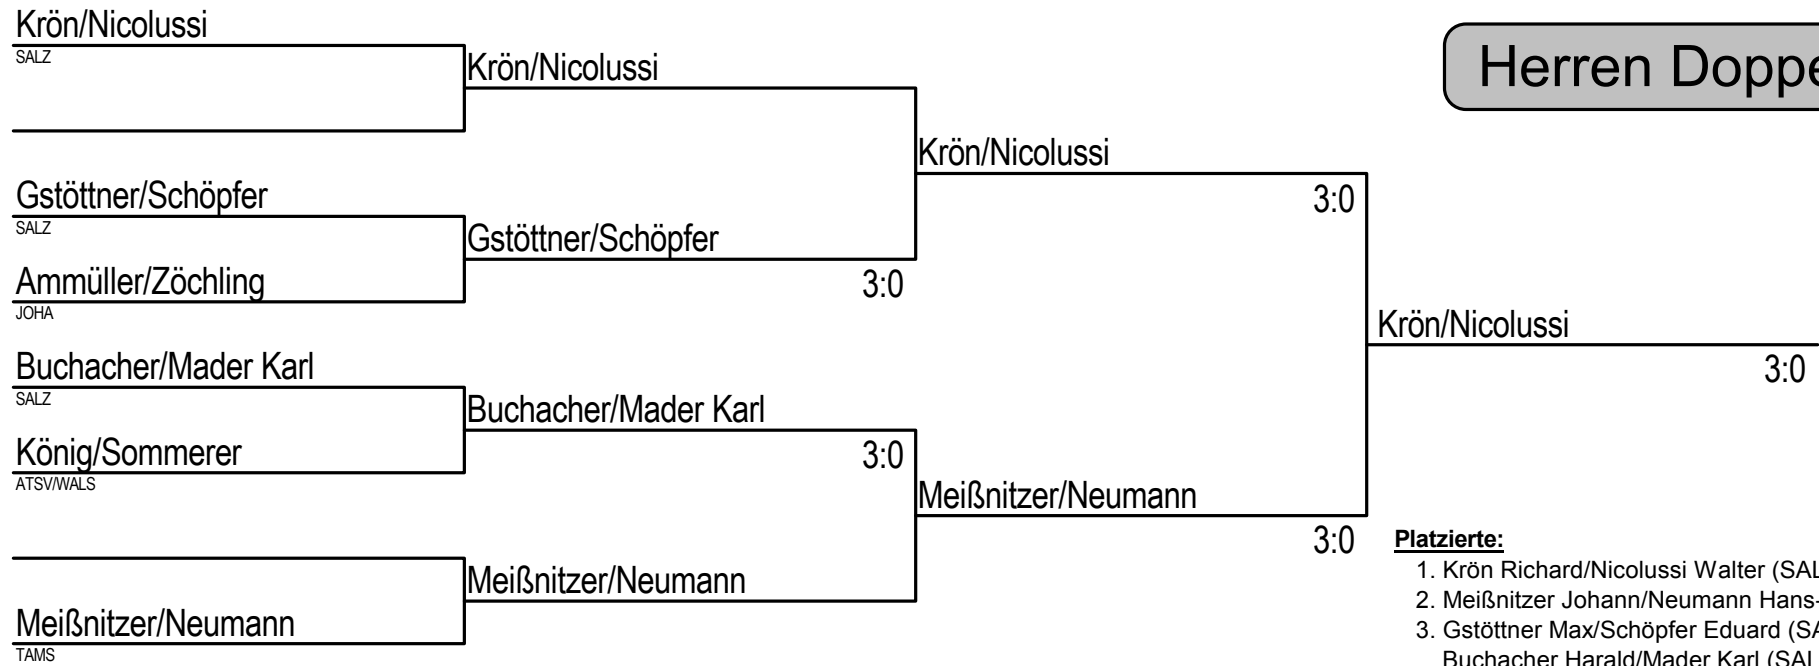

Herren Doppel + 70

Platzierte:

1. Krön Richard/Nicolussi Walter (SALZ)
2. Meißnitzer Johann/Neumann Hans-Jürgen (TAMS)
3. Gstöttner Max/Schöpfer Eduard (SALZ)
  Buchacher Harald/Mader Karl (SALZ)